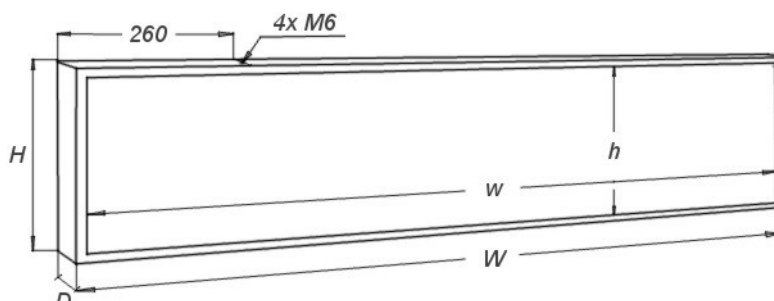

RYSUNEK POGLĄDOWY

SPECYFIKACJA TECHNICZNA

Wymiary zewnętrzne (W x H x D):	3660 x 640 x 60 mm
Obszar świecenia (w x h):	3640 x 620 mm
Rozdzielczość:	144x24 px (3456 punktów świecących)
Masa:	36,7 kg
Zasilanie:	140 - 240 VAC; 10,8 A; 50/60Hz
Pobór mocy (średni / maksymalny)	90 / 351 W
Temperatura pracy:	-30°C do +70°C
Wyświetlacz dzielony na panele:	tak (trzy panele): 1 szt: 1225 x 640 mm; 12,3 kg 1 szt: 1210 x 640 mm; 12,2 kg 1 szt: 1225 x 640 mm; 12,3 kg
Programowanie przez:	- przewodowo USB (standard) - przewodowo LAN (opcja) - bezprzewodowo WiFi (opcja)
Kolor świecenia (dostępne wersje):	FX 1860R - czerwony FX 1860Y - ciepły żółty FX 1860O - pomarańczowy FX 1860G - zielony FX 1860B - niebieski
Dodatkowe możliwości:	- prezentacja daty i godziny (standard) - prezentacja temperatury (standard) - regulacja jasności (standard) - automatyczne wyłączenie (standard)

Instrukcje obsługi oraz dodatkowe informacje na temat poboru mocy i zalet budowy dużych wyświetlaczy z więcej niż jednego panelu, można znaleźć na stronie www.nestec.pl w dziale Pomoc techniczna.

Niniejszy dokument ma wyłącznie charakter informacyjny i nie stanowi oferty handlowej w rozumieniu prawa. Zastrzegamy sobie prawo do wprowadzania bez uprzedzenia zmian w specyfikacji technicznej oferowanych produktów.