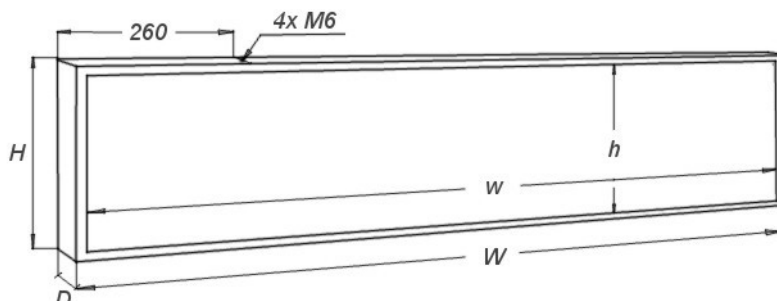

## RYSUNEK POGLĄDOWY

## SPECYFIKACJA TECHNICZNA

Wymiary zewnętrzne (W x H x D):	840 x 240 x 60 mm
Obszar świecenia (w x h):	620 x 220 mm
Format wyświetlania:	cyfra, kropka, dwie cyfry
Wysokość cyfry:	200 mm
Wysokość oznaczenia rodzaju paliwa:	65 mm
Masa:	3,5 kg
Zasilanie:	140 - 240 VAC; 0,9 A; 50/60Hz
Pobór mocy (średni / maksymalny)	9 / 13 W
Temperatura pracy:	-30°C do +70°C
Programowanie przez:	standardowa klawiatura komputerowa PS/2 (nie wchodzi w skład zestawu)
Kolor świecenia (dostępne wersje):	DISO-3R - czerwony DISO-3Y - ciepły żółty DISO-3O - pomarańczowy DISO-3G - zielony